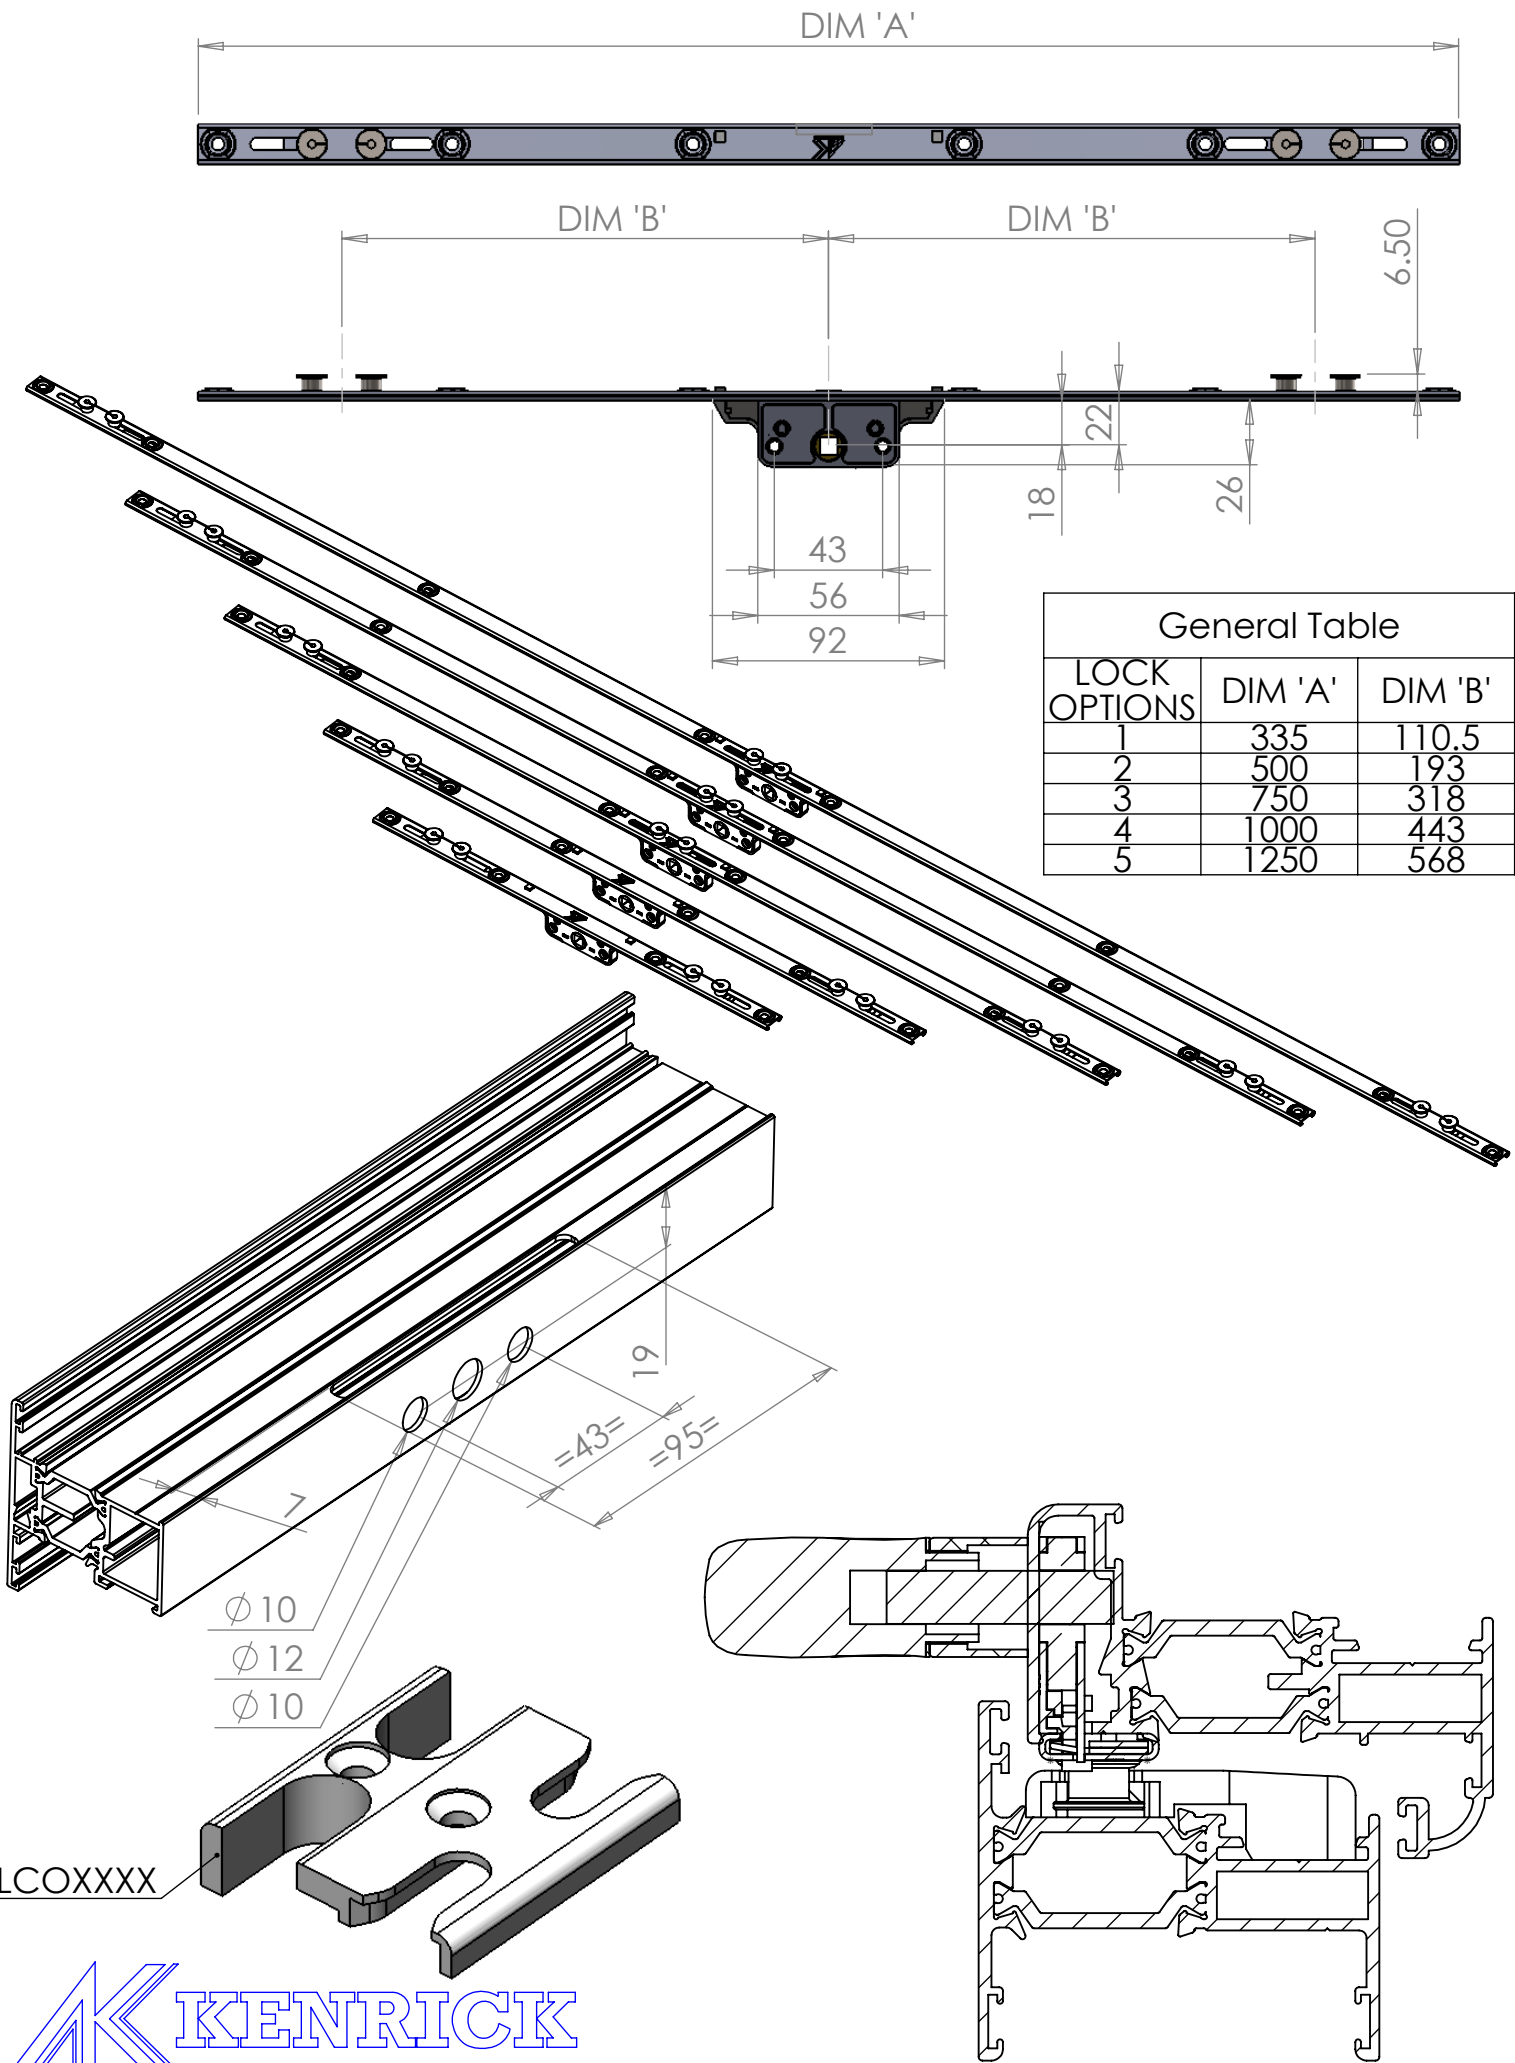

ID Sheet - Kenrick Multi-System Espagnolette Aluminium

General Table

LOCK OPTIONS	DIM 'A'	DIM 'B'
1	335	110.5
2	500	193
3	750	318
4	1000	443
5	1250	568

RLCOXXX