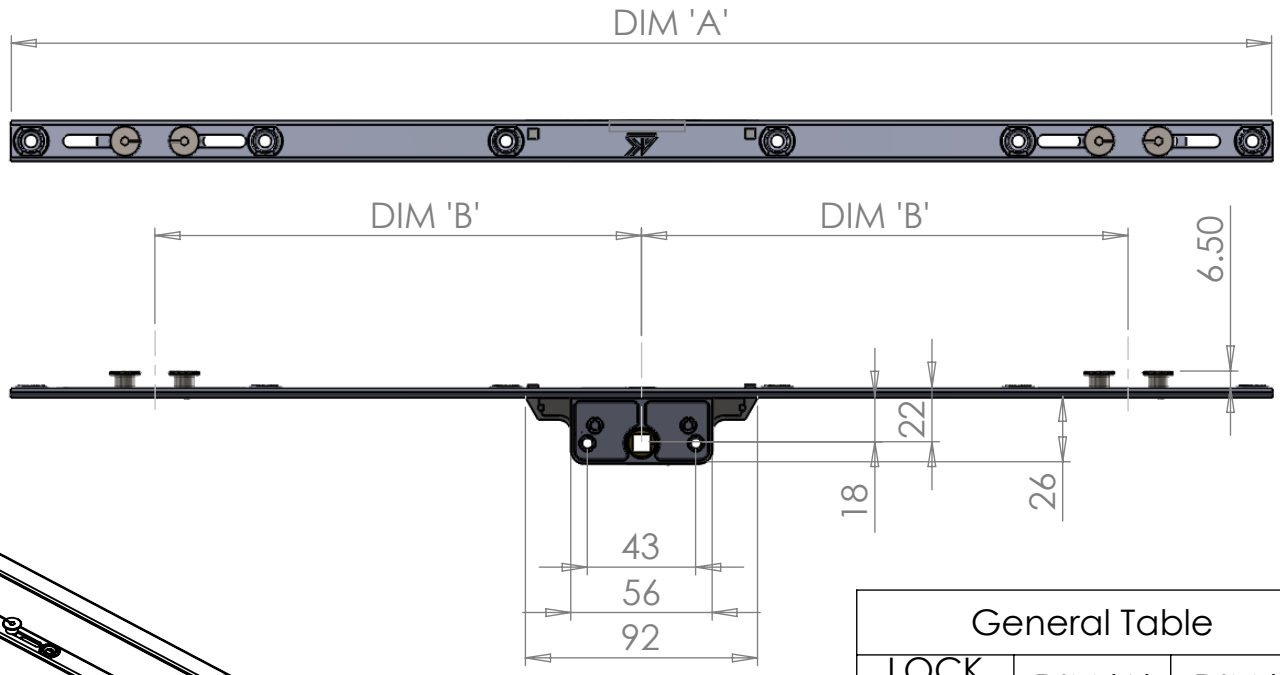

ID Sheet - Kenrick Multi-System Espagnolette UVPC

General Table

LOCK OPTIONS	DIM 'A'	DIM 'B'
1	335	110.5
2	500	193
3	750	318
4	1000	443
5	1250	568