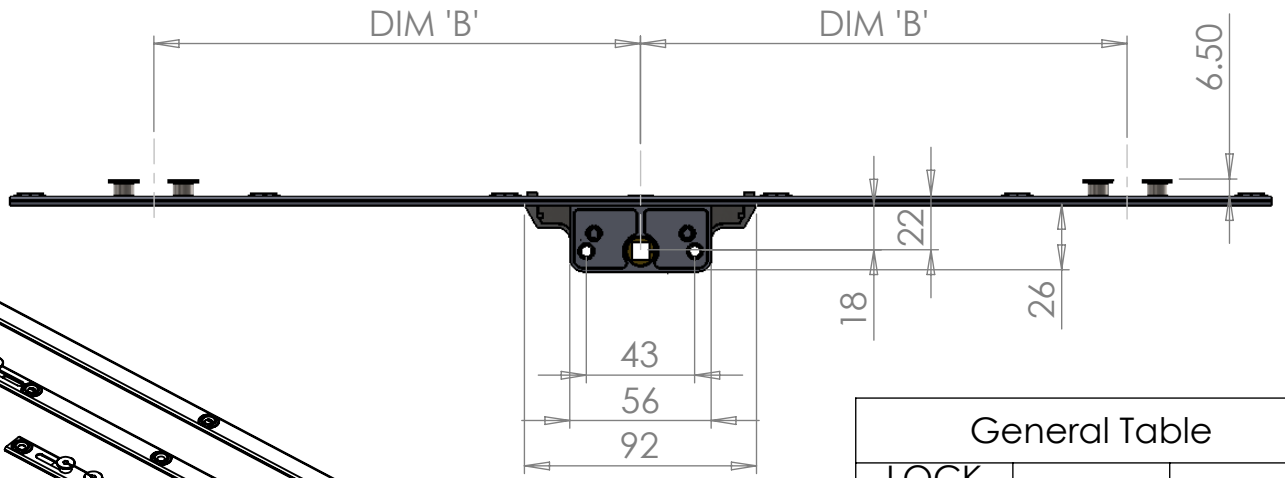

ID Sheet - Kenrick Multi-System Espagnolette Aluminium

LOCK OPTIONS	DIM 'A'	DIM 'B'
1	335	110.5
2	500	193
3	750	318
4	1000	443
5	1250	568