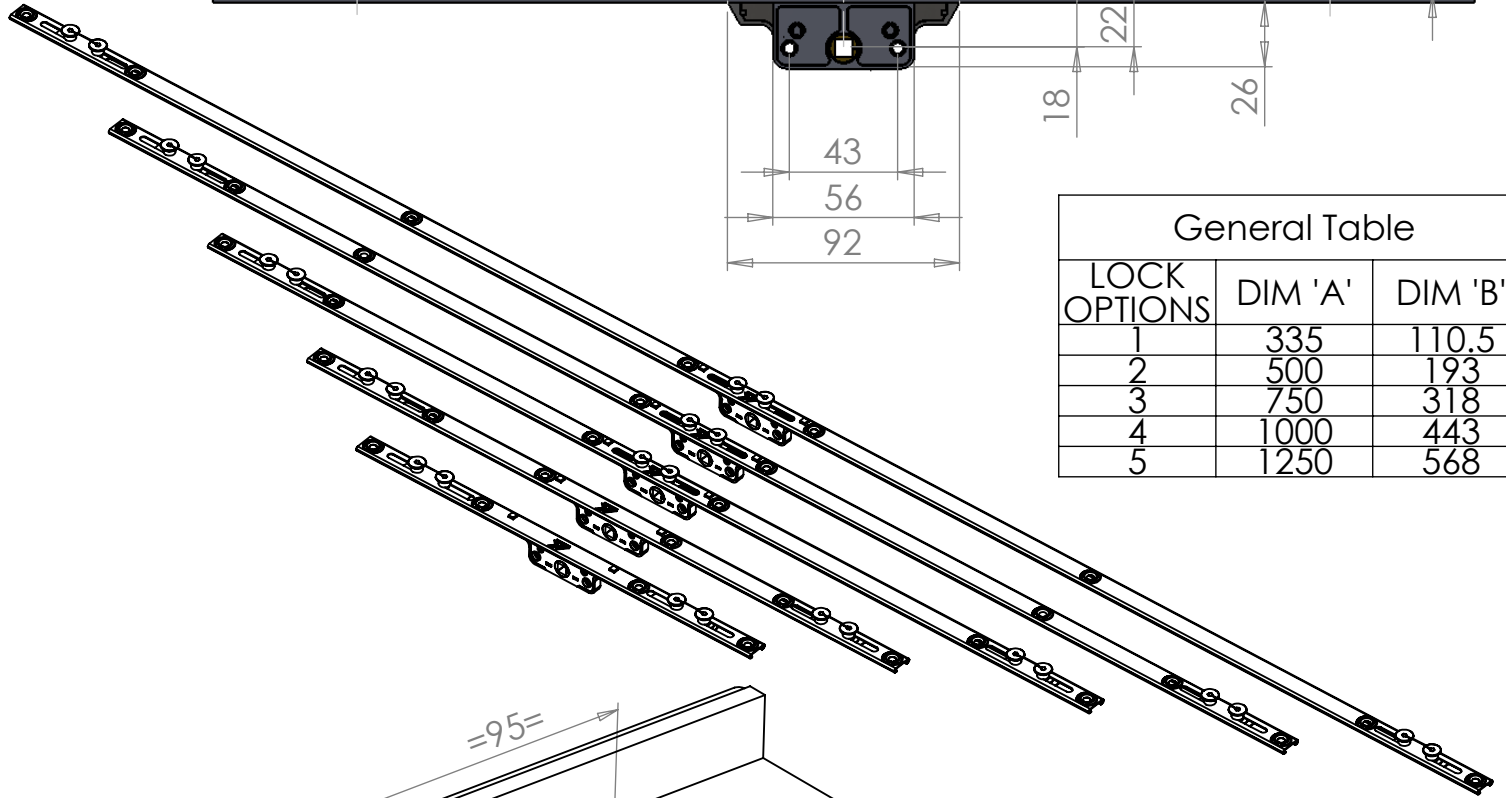

ID Sheet - Kenrick Multi-System Espagnolette Aluminium

LOCK OPTIONS	DIM 'A'	DIM 'B'
1	335	110.5
2	500	193
3	750	318
4	1000	443
5	1250	568