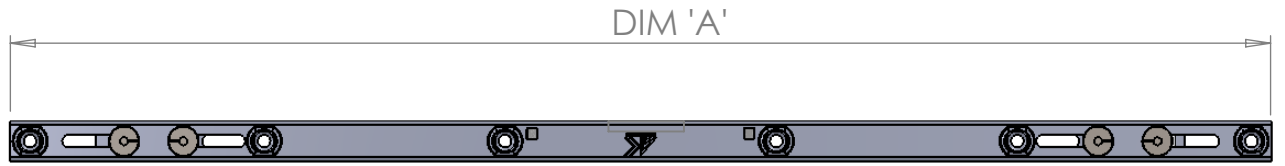

ID Sheet - Kenrick Multi-System Espagnolette Aluminium

LOCK OPTIONS	DIM 'A'	DIM 'B'
1	335	110.5
2	500	193
3	750	318
4	1000	443
5	1250	568